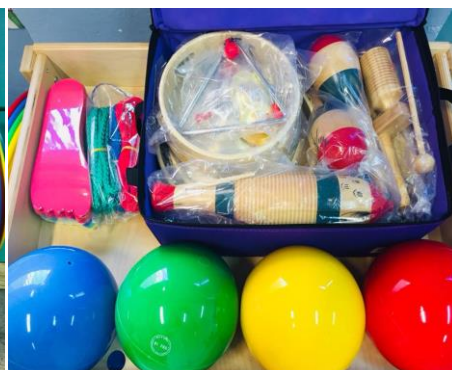

LABORATORIO POLIFUNZIONALE

UGUALMENTE

Dotazione strumentale e materiale
A.S 2019/2020

Arredo

- Cinque tavoli da laboratorio
- Due tavoli da conferenza
- Un doppio armadietto
- Dieci sedie da scrivania con rotelle
- Tre sedie da banco, una in plastica e due in legno
- Un baule

Strumenti

- Sei computer touchscreen
- Un computer portatile
- Una LIM
- Una stampante
- Una lavagna grafica
- Una tavoletta interattiva
- Un set per venticinque musicisti
- Un carrello psicomotricità completo
- Un pianoforte